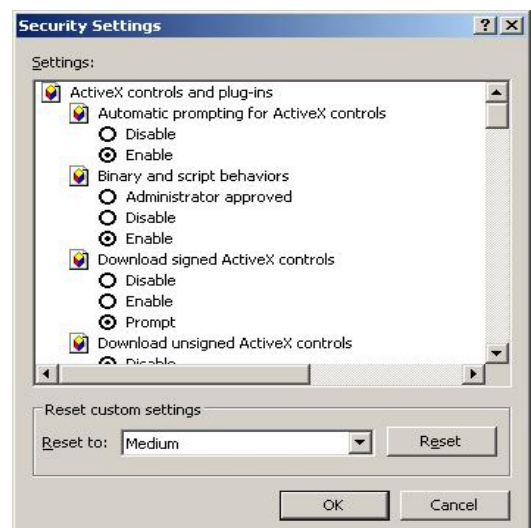

3. Сравнете настройките на рубриците *ActiveX controls and plug-ins* и *Downloads* и ги направете както тези на картинките по-долу.